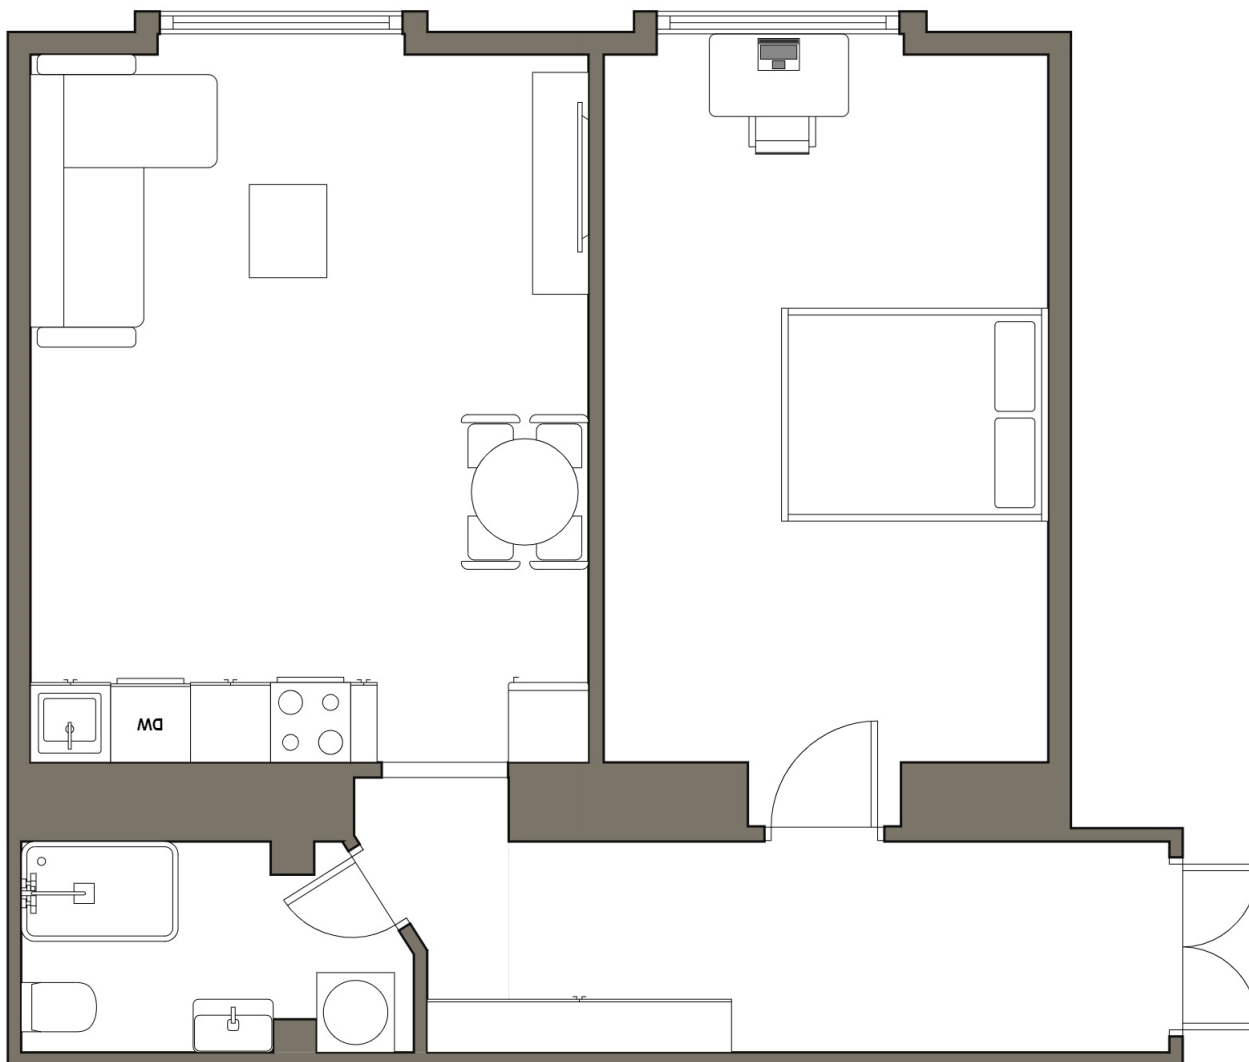

BYTOVÁ JEDNOTKA č. Z202

ZENKLOVA 829/81, PRAHA 8 – LIBEŇ

PODLAHOVÁ PLOCHA **58,3 m²**

DISPOZICE **2+KK**

PATRO **2.NP**

ORIENTACE **J,V**

OBÝVACÍ POKOJ **23 m²**

LOŽNICE **19 m²**

KOUPELNA **4,5 m²**

CHODBA **10 m²**

Plošné rozměry jsou orientační. Nábytek vyznačený na půdorysu vyjma kuchyňské linky se spotřebiči není součástí prodeje.

Podlahovou plochou se dle článku č. 366/2013 rozumí plocha bytu v jednotce tvořena půdorysnou plochou všech místností včetně půdorysné plochy všech svislých nosných i nenosných konstrukcí uvnitř bytu, jako jsou stěny, sloupy, pilíře, komíny a obdobné svislé konstrukce.