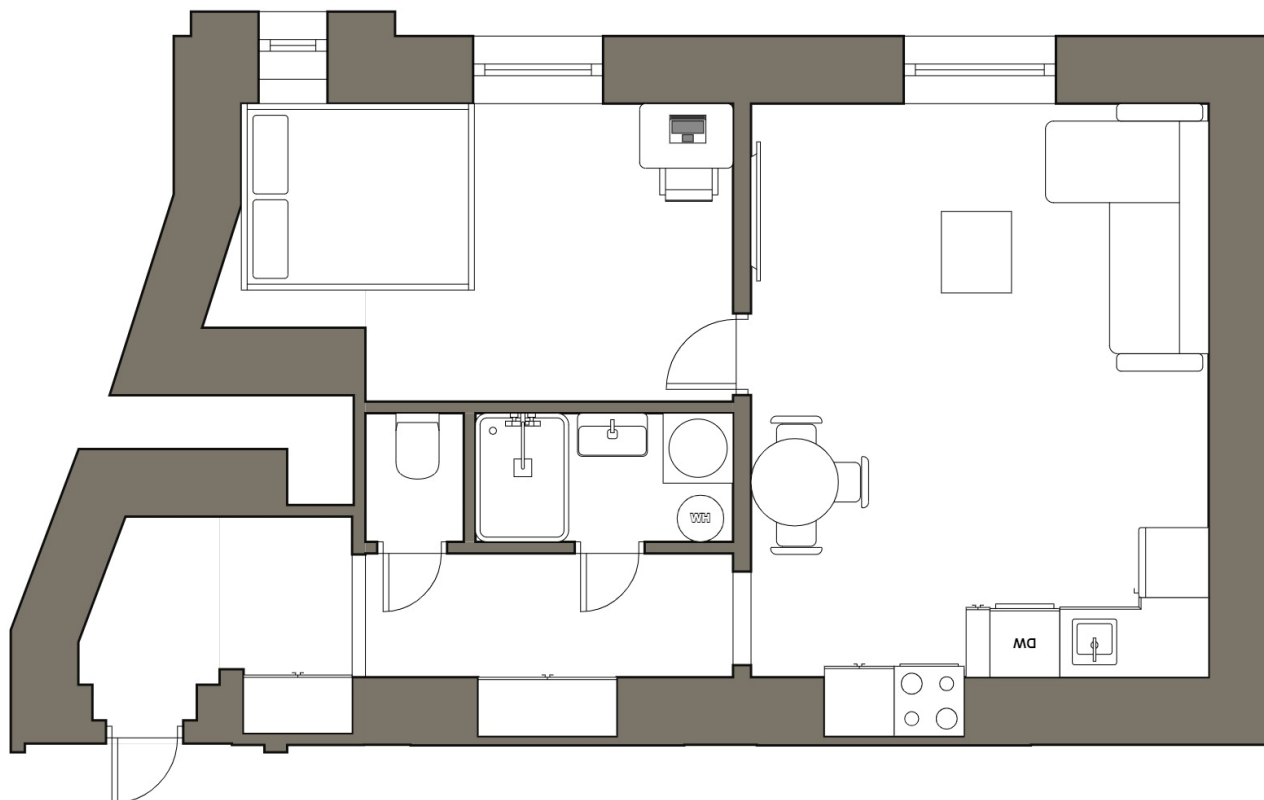

BYTOVÁ JEDNOTKA č. Z411

ZENKLOVA 829/81, PRAHA 8 – LIBEŇ

PODLAHOVÁ PLOCHA	43,20 m²
DISPOZICE	2+KK
PATRO	4.NP
ORIENTACE	S, Z
OBÝVACÍ POKOJ	20 m²
LOŽNICE	11 m²
WC	1,5 m²
KOUPELNA	3,5 m²
CHODBA	7,5 m²

Plošné výměry jsou orientační. Nábytek vyznačený na půdorysu vyjma kuchyňské linky se spotřebiči není součástí prodeje.

Podlahovou plochou se dle článku č. 366/2013 rozumí plocha bytu v jednotce tvořena půdorysnou plochou všech místností včetně půdorysné plochy všech svislých nosných i nenosných konstrukcí uvnitř bytu, jako jsou stěny, sloupky, pilíře, komíny a obdobné svislé konstrukce.