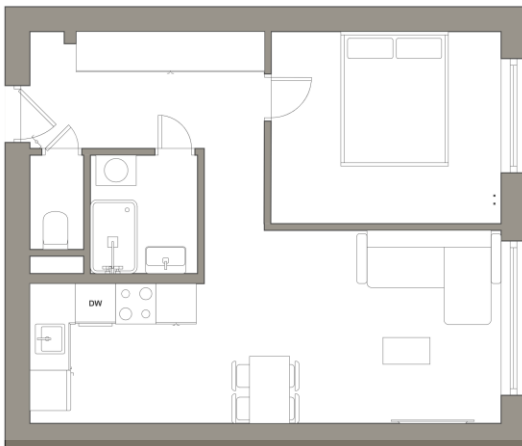

- ✓ Přímý majitel, neplatíte provizi
- ✓ Cena vč. právního servisu
- ✓ Kompletní měsíční poplatky do SVJ vč. fondu oprav činní 2.320,- Kč.
- ✓ Zajistíme financování za nejvýhodnějších podmínek