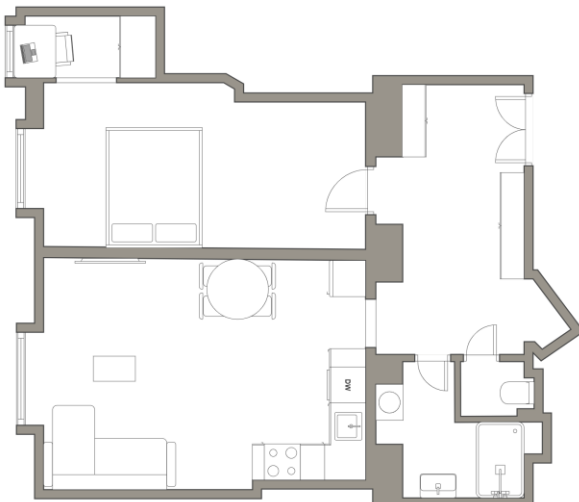

- ✓ Přímý majitel, neplatíte provizi
- ✓ Cena vč. právního servisu
- ✓ Zajistíme financování za nejvýhodnějších podmínek

NOVA ET VETERA, s.r.o. | Náměstí Jiřího z Poděbrad 1554/6, 130 00 Praha 3 - Vinohrady