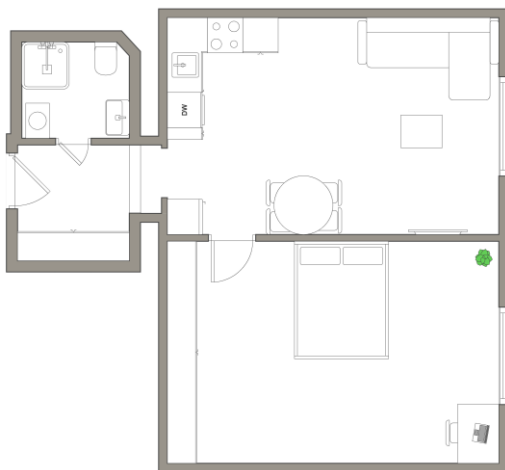

- ✓ Přímý majitel, neplatíte provizi
- ✓ Cena vč. právního servisu
- ✓ Zajistíme financování za nejvýhodnějších podmínek