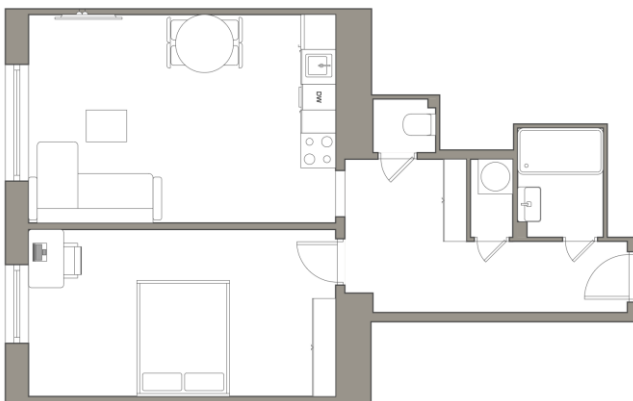

- ✓ Přímý majitel, neplatíte provizi
- ✓ Cena vč. právního servisu
- ✓ Zajistíme financování za nejvýhodnějších podmínek