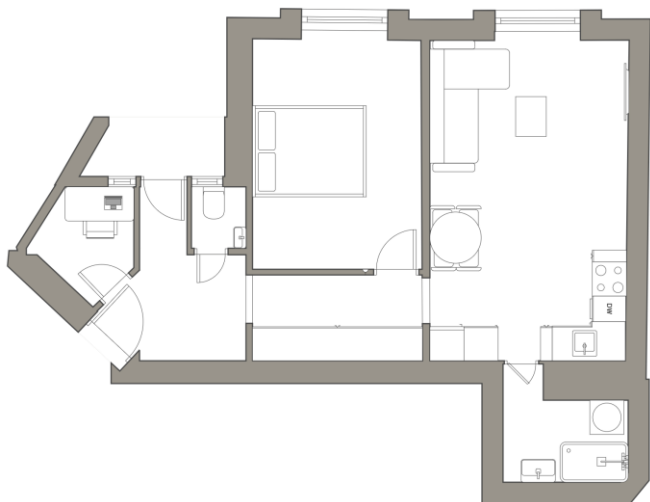

- ✓ Přímý majitel, neplatíte provizi
- ✓ Cena vč. právního servisu
- ✓ Zajistíme financování za nejvýhodnějších podmínek