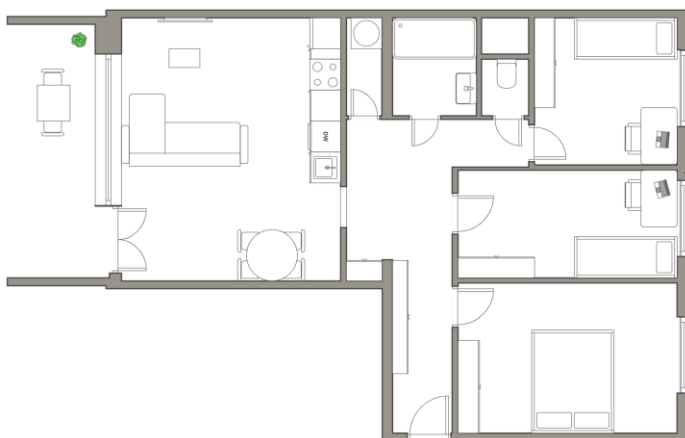

- ✓ Přímý majitel, neplatíte provizi
- ✓ Cena vč. právního servisu
- ✓ Měsíční zálohy činí 4.978,- Kč
- ✓ Zajistíme financování za nejvýhodnějších podmínek