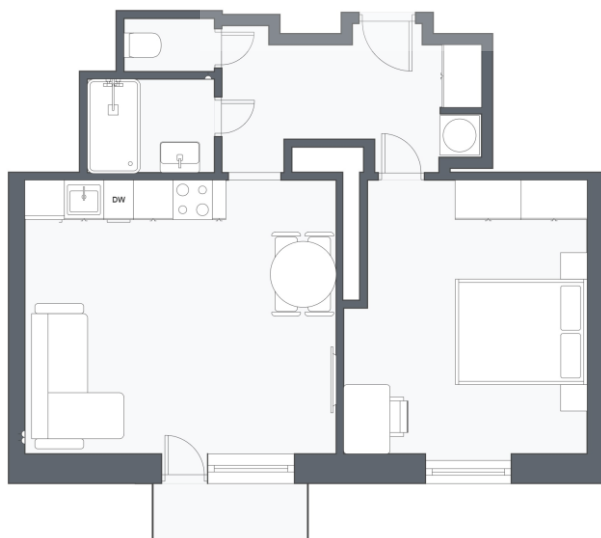

- ✓ Přímý majitel, neplatíte provizi
- ✓ Cena vč. právního servisu
- ✓ Měsíční zálohy činí 3.543,- Kč
- ✓ Zajistíme financování za nejvýhodnějších podmínek