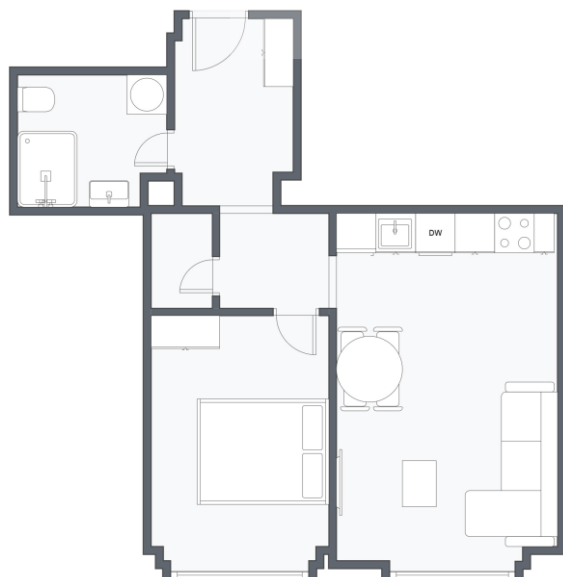

- ✓ Přímý majitel, neplatíte provizi
- ✓ Cena vč. právního servisu
- ✓ Měsíční zálohy činí 3.089,- Kč
- ✓ Zajistíme financování za nejvýhodnějších podmínek