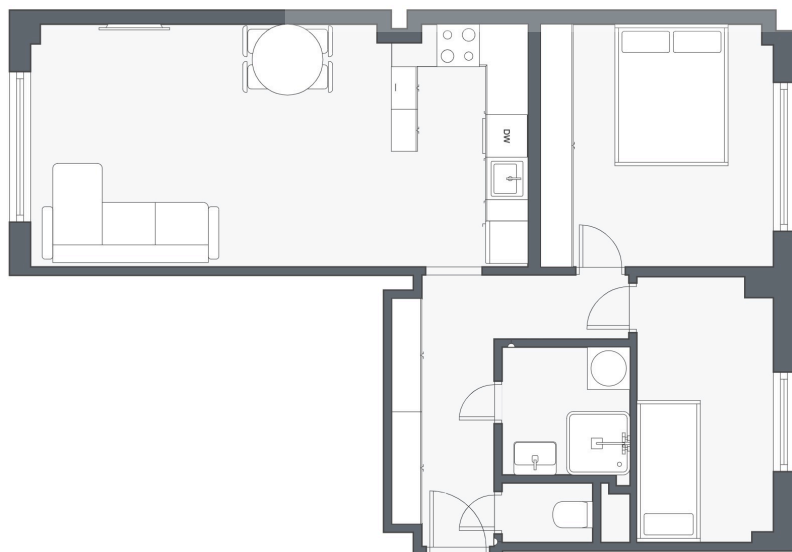

Přímý majitel, neplatíte provizi
Cena vč. právního servisu
Měsíční zálohy činí **4.453,- Kč**
Zajistíme financování za
nejvýhodnějších podmínek