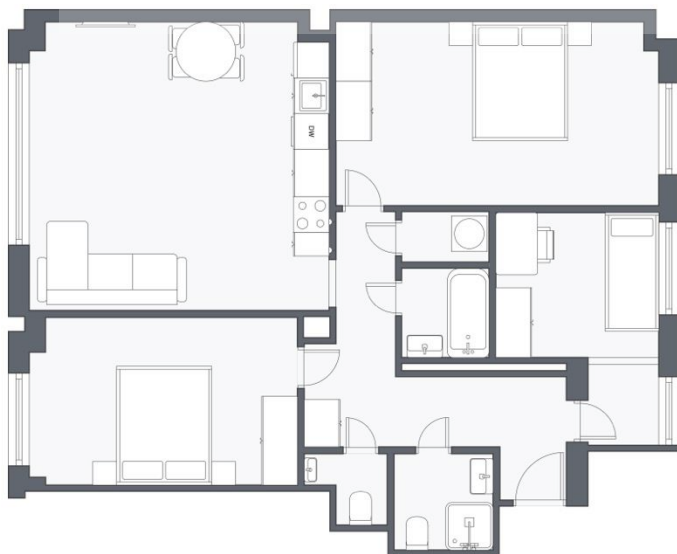

- ✓ Přímý majitel, neplatíte provizi
- ✓ Cena vč. právního servisu
- ✓ Měsíční zálohy činí **6.795,- Kč**
- ✓ Zajistíme financování za nejvýhodnějších podmínek