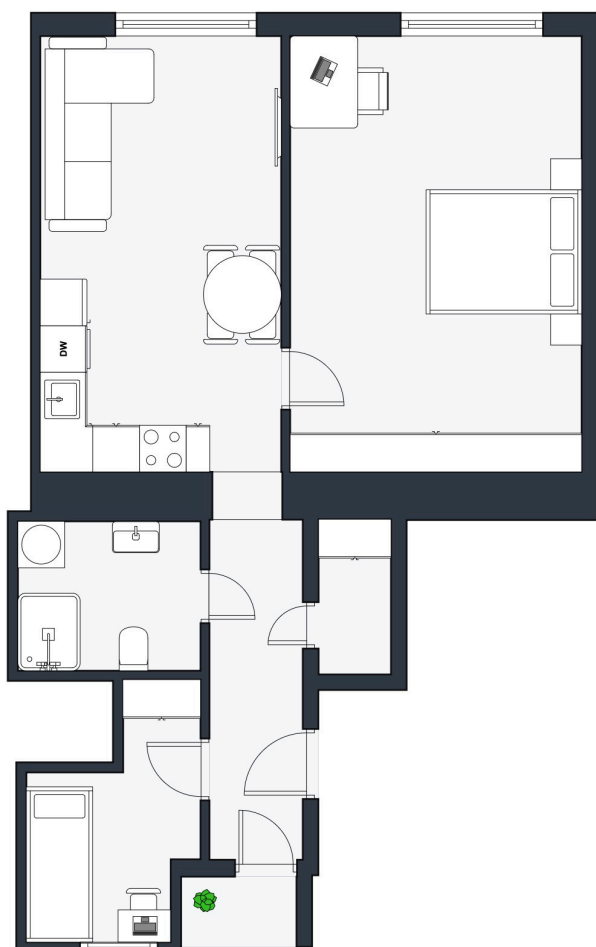

Kontaktujte nás:
605 030 632

info@novaetvetera.cz

www.novaetvetera.cz

NOVA ET VETERA, s.r.o.

nám. Jiřího z Poděbrad 1554/6
130 00 Praha 3 - Vinohrady