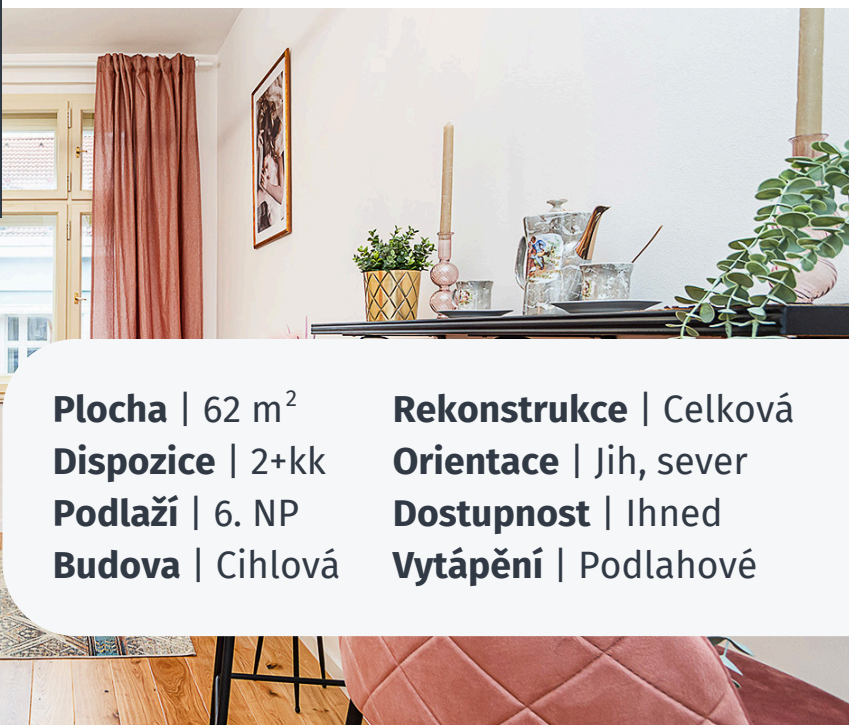

Byt

U SMALTOVNY

Praha 7 - Holešovice

2+kk | 62 m²

Plocha | 62 m²
Dispozice | 2+kk
Podlaží | 6. NP
Budova | Cihlová

Rekonstrukce | Celková
Orientace | Jih, sever
Dostupnost | Ihned
Vytápění | Podlahové

O NEMOVITOSTI

Zrekonstruovaný byt o dispozici 2+kk a celkové ploše 62 m², je situován v 6. nadzemním podlaží udržovaného cihlového domu, který se nachází ve vyhledávané části Prahy 7 - Holešovice v ulici U Smaltovny s nadstandardní občanskou vybaveností. V případě zájmu vám nabízíme také možnost poradenských a asistenčních služeb při řešení vašeho financování.