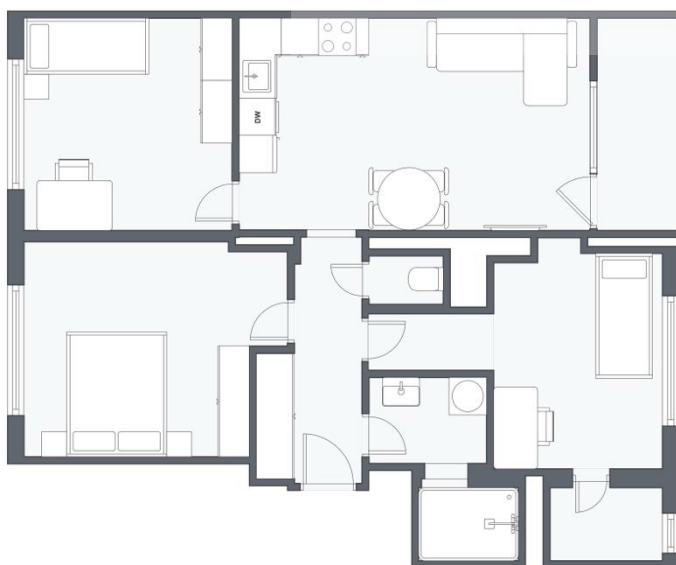

- ✓ Přímý majitel, neplatíte provizi
- ✓ Cena vč. právního servisu
- ✓ Měsíční zálohy činí **1.614,- Kč**
- ✓ Zajistíme financování za nejvýhodnějších podmínek