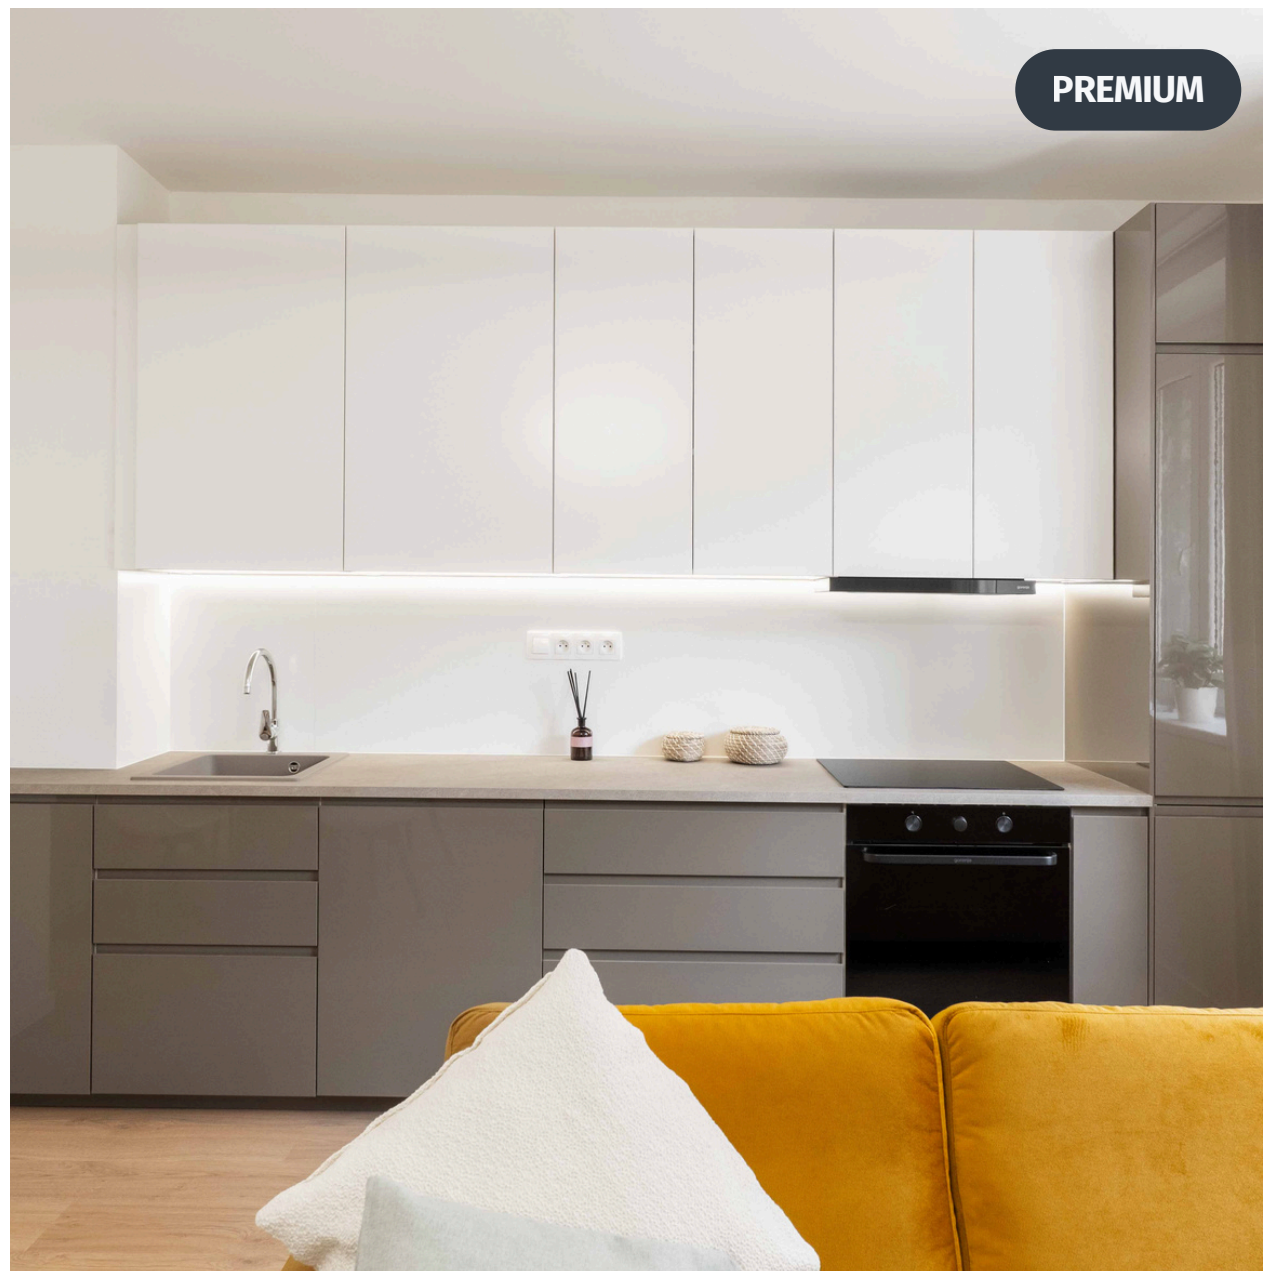

Kuchyňské sestavy

Minimalist Elegance

Horní skřínky	Bílé
Dolní skřínky	Hnědé lesklé
Deska	Šedo/běžový vzor kámen/laminát
Úchytky	Bezúchytkové
Dřez/baterie	Tartufo/chrom
Dispozice	Rohová/rovná