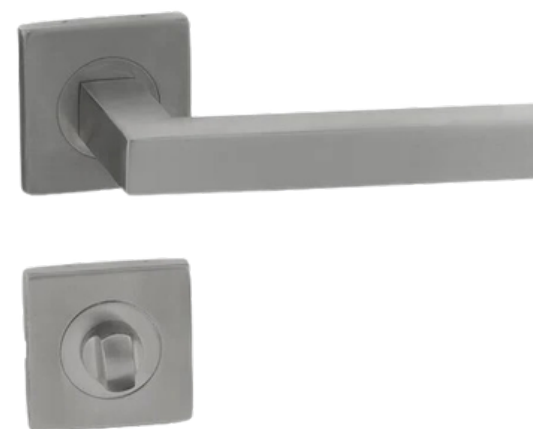

Interiérové dveře

Obložková zárubeň

Výrobce	Naturel
Rozměr	60/70/80/90 x 197 cm
Provedení	Bílá

Interiérové dveře

Výrobce	Naturel
Rozměr	60/70/80/90 x 197 cm
Provedení	Bílá

Interiérové dveře

Dveřní klika

Typ	Naturel
Rozměr	55 x 125 mm
Provedení	Matná stříbrná