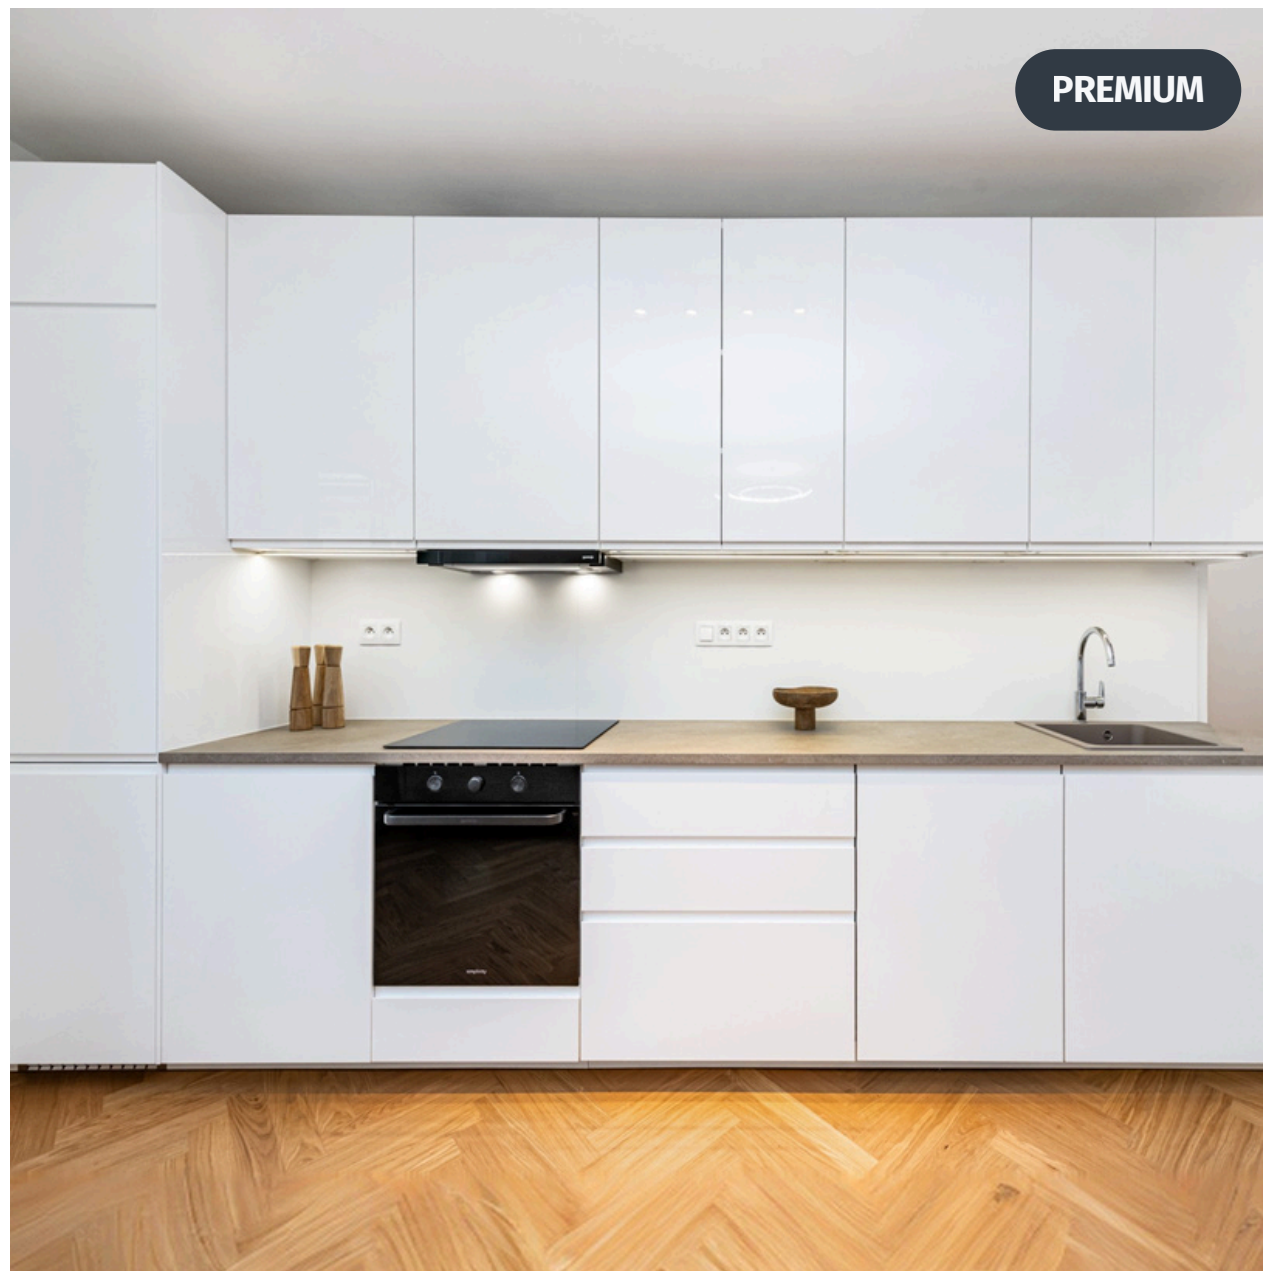

Kuchyňské sestavy

Natural Harmony

Horní skřínky	Lesklá bílá
Dolní skřínky	Lesklá bílá
Deska	Šedobéžová vzor kámen/laminát
Úchytky	Bezúchytkové
Dřez/baterie	Tartufo/chrom
Dispozice	Rohová/rovná