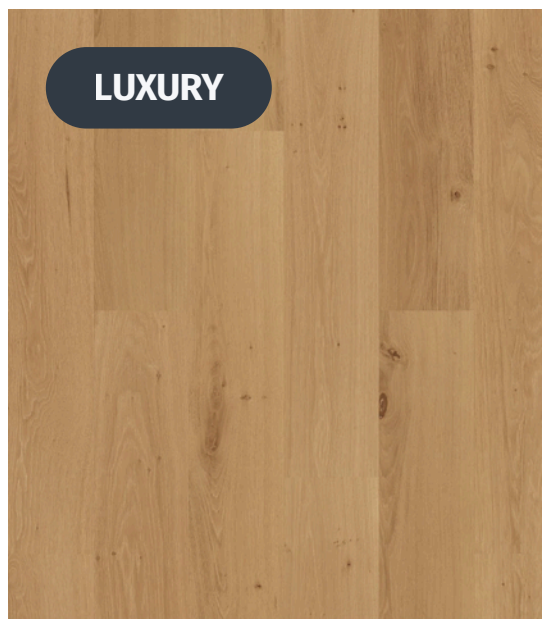

Povrchy

Dřevěná podlaha

Vlastnosti	Dub, matný lak
Rozměr	504 x 84 x 9,5 mm
Typ	Parqwood Herringbone

Dřevěná podlaha

Vlastnosti	Dub, matný lak
Rozměr	2200 x 210 x 10 mm
Typ	Parqwood XXL Long

Laminátová podlaha