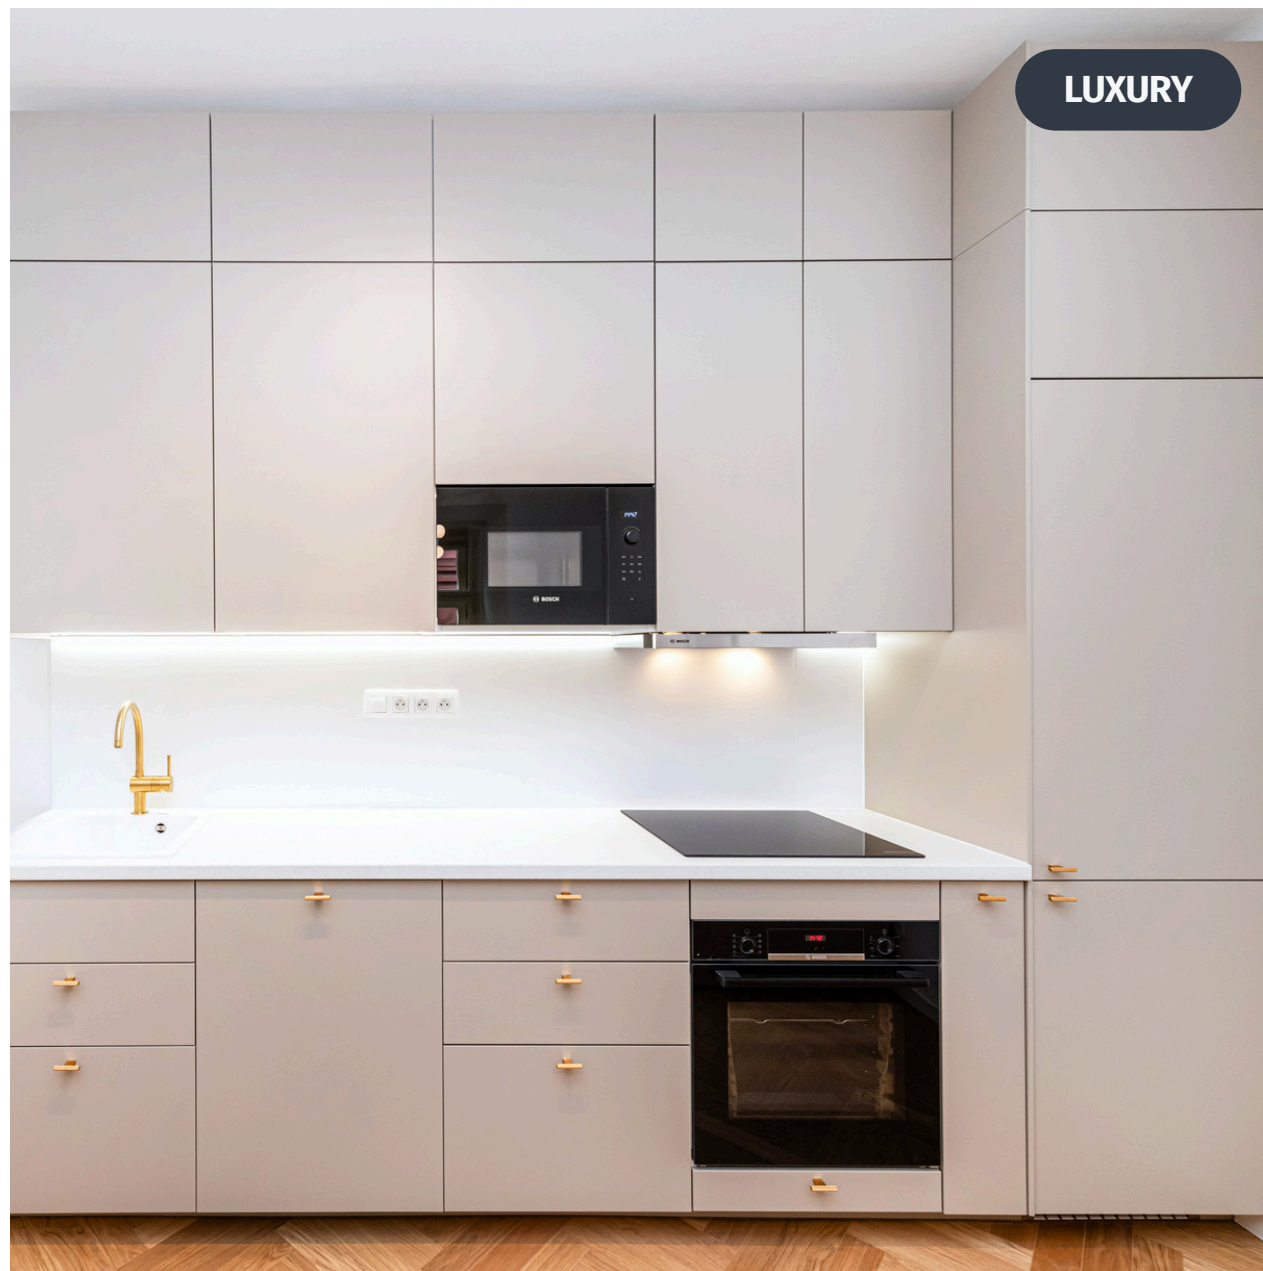

Horní skřínky	Bílé
Dolní skřínky	Běžové
Deska	Bílý/světle šedý vzor kámen/laminát
Úchytky	Nerez
Dřez/baterie	Bílý/chrom
Dispozice	Rovná

Kuchyňské sestavy

Luxury Soft Beige

Horní skřínky	Běžové
Dolní skřínky	Běžové
Deska	Bílý/světle šedý vzor kámen/laminát
Úchytky	Zlatá mosaz
Dřez/baterie	Bílý/zlatá broušená
Dispozice	Rohová/rovná