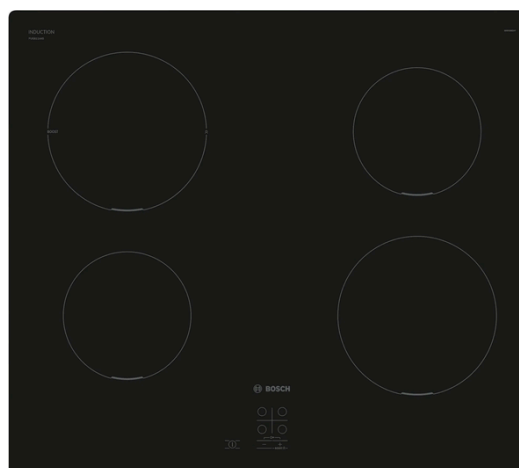

Rozměr 177,2 x 54 x 54,5 cm

Provedení Vestavná

Kuchyňské spotřebiče

LUXURY

Vestavná trouba

Výrobce	BOSCH
Rozměr	595 x 595 x 564 mm
Provedení	Černé sklo

Varná deska

Výrobce	BOSCH
Rozměr	59,2 x 52 x 5,1 cm
Provedení	Černé sklokeramické

Odsavač par

Výrobce	BOSCH
Šířka	59,8 cm
Provedení	Nerezový povrch

Kuchyňské spotřebiče

LUXURY

Mikrovlonná trouba

Výrobce	BOSCH
Rozměry	38,2 × 59,4 × 31,7 cm
Provedení	Černá vestavná

Vestavná myčka

Výrobce	BOSCH
Šířka	60 cm / 45 cm
Provedení	Plně integrovaná