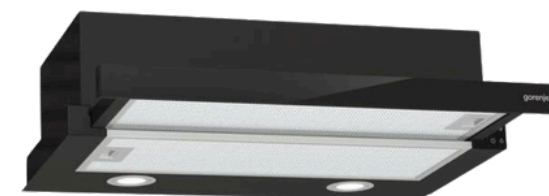

Kuchyňské spotřebiče

PREMIUM

Vestavná trouba

Výrobce	Gorenje
Rozměr	595 x 595 x 564 mm
Provedení	Černé sklo

Varná deska

Výrobce	Gorenje
Rozměr	60 x 52 cm
Provedení	Černé sklokeramické

Odsavač par

Výrobce	Gorenje
Šířka	60 cm
Provedení	Černý nerezový povrch