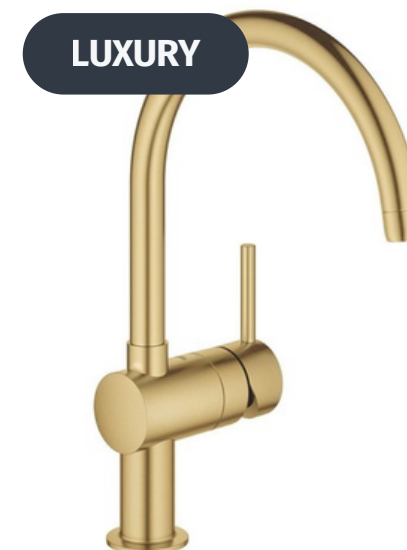

Kuchyňská baterie

Typ	GROHE Minta

Ovládání	Pákové

Provedení	Zlatá broušená