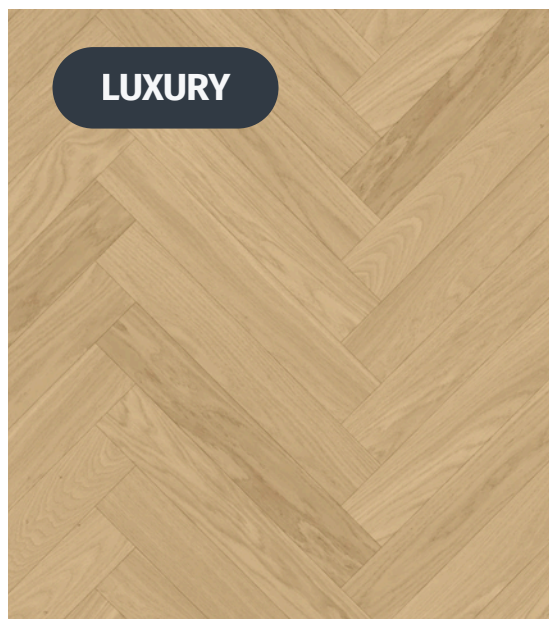

Povrchy

Dřevěná podlaha

Vlastnosti	Dub, matný lak
Rozměr	504 x 84 x 9,5 mm
Typ	Parqwood Herringbone

Dřevěná podlaha

Vlastnosti	Dub, matný lak
Rozměr	2200 x 210 x 10 mm
Typ	Parqwood XXL Long

Laminátová podlaha