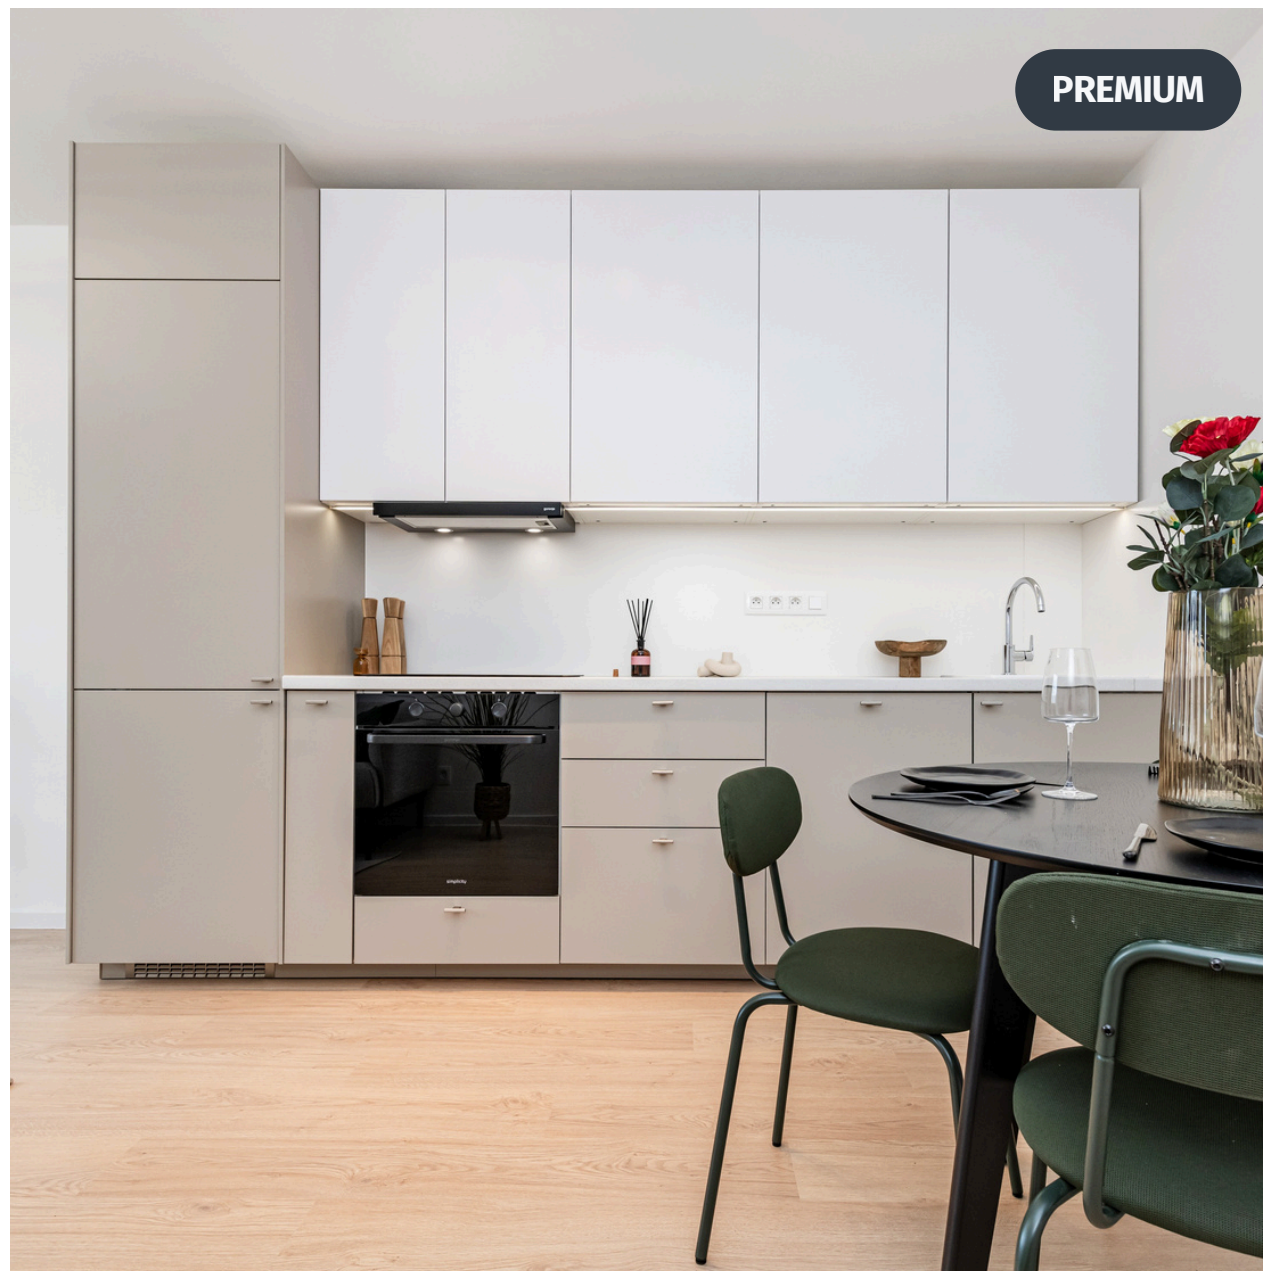

Kuchyňské sestavy

Light Scandinavian Style

Horní skřínky	Bílé
Dolní skřínky	Běžové
Deska	Bílý/světle šedý vzor kámen/laminát
Úchytky	Nerez
Dřez/baterie	Bílý/chrom
Dispozice	Rovná