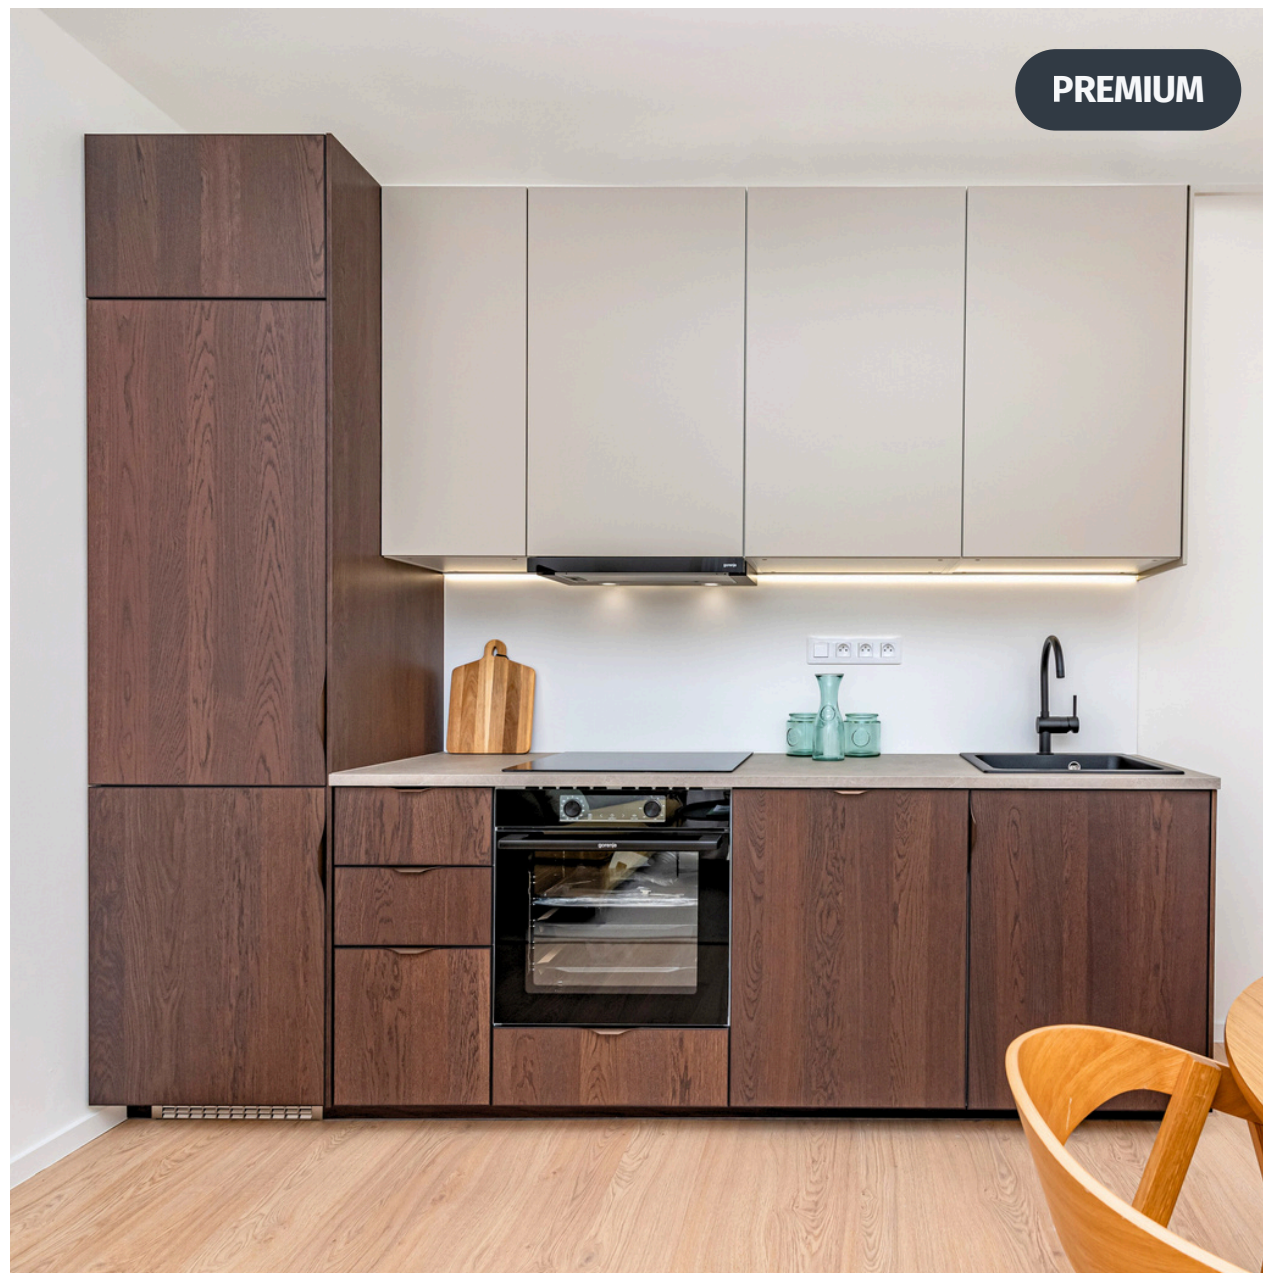

Kuchyňské sestavy

Minimalist Elegance

Horní skřínky	Bílé
Dolní skřínky	Hnědé lesklé
Deska	Šedo/běžový vzor kámen/laminát
Úchytky	Bezúchytkové
Dřez/baterie	Tartufo/chrom
Dispozice	Rohová/rovná

Kuchyňské sestavy